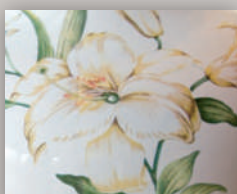

tavola 395

Articolo Codice Modello

2763 G - LR Lampada Luxor G Lilium Rosso

Misure (cm)

h. 73 Ø 55

LIGHT
&
DESIGN

LUIGIGREGO

Disponibile anche con la decorazione:

Lilium Bianco
(codice - LB)